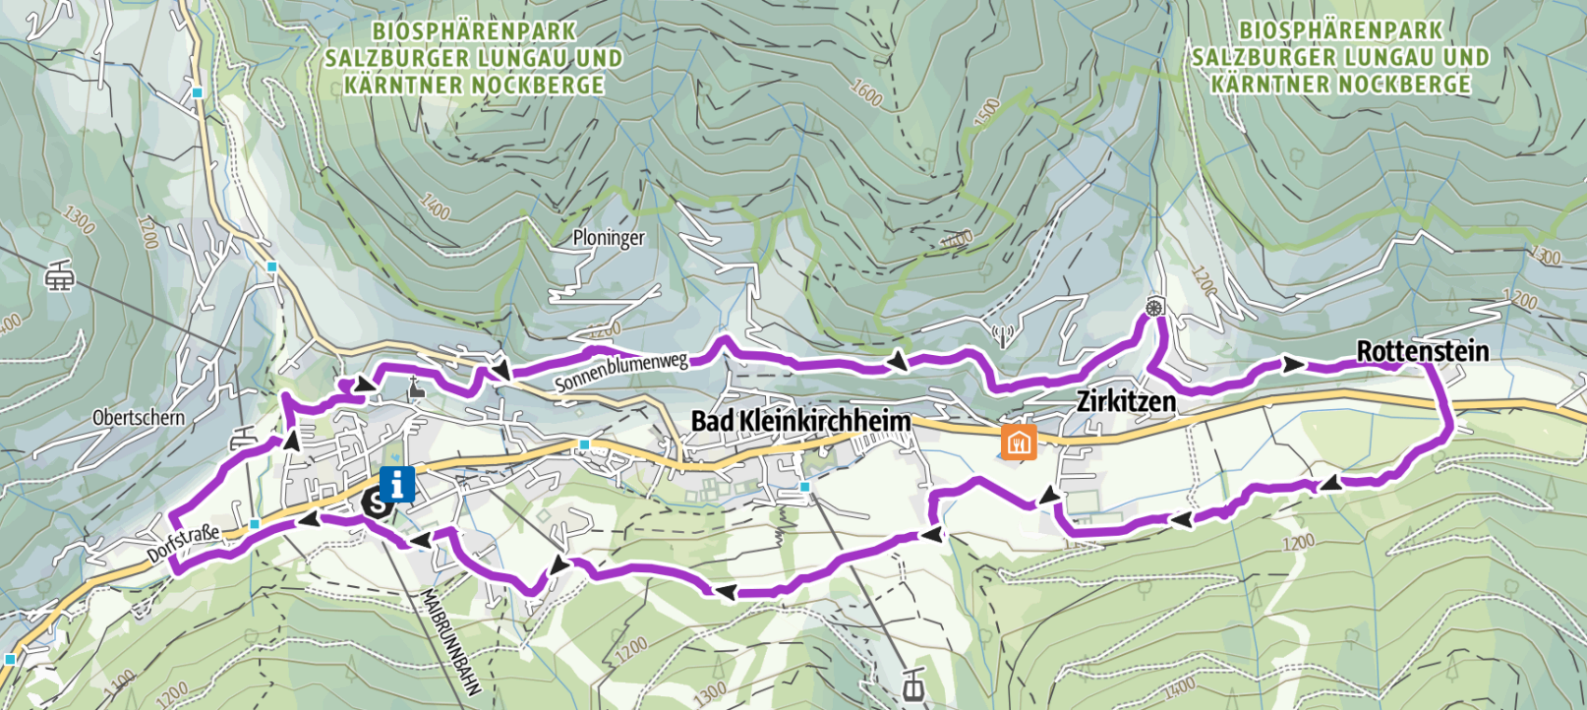

**BIOSPÄRENPAK
SALZBURGER LUNGAU UND
KÄRNTNER NOCKBERGE**

**BIOSPÄRENPAK
SALZBURGER LUNGAU UND
KÄRNTNER NOCKBERGE**

Ploninger

Rottenstein

Bad Kleinkirchheim

Zirkitzen

Obertschern

Sonnenblumenweg

Dorfstraße

MAIBRUNNBAHN